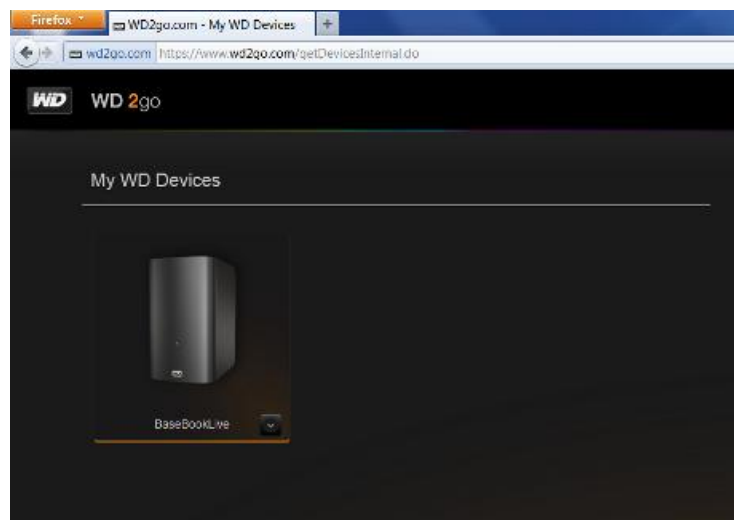

Vzdálený přístup ke sdílenému disku

1. Zadejte do prohlížeče adresu: <http://www.wd2go.com/>

2. Zadejte E-mail / heslo:

3. Klikněte na obrázek disku

4. Vyplňte heslo (stejně jako u kroku 2):

5. Po úspěšném přihlášení potvrdíte následující hlášky: