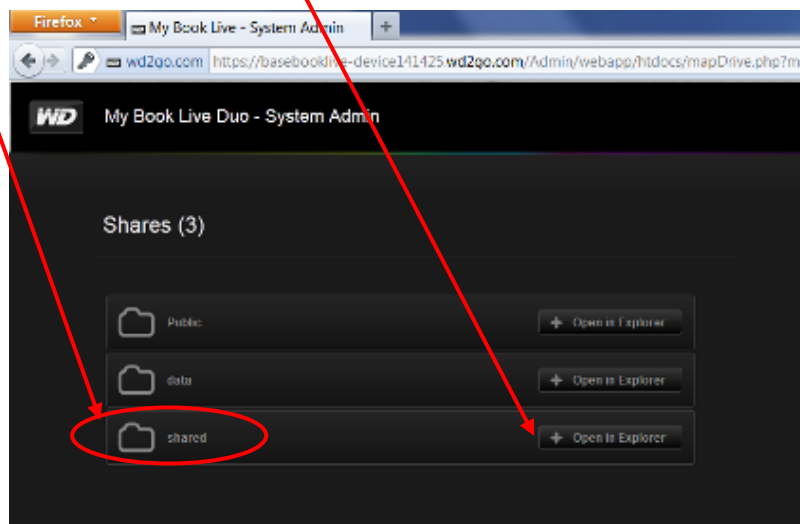

Klikněte na Run.

Zde potvrdíte certifikát

Ve **Windows XP** dejte **OK**

5. Pokud vše proběhne správně a máte nainstalovanou javu, zobrazí se vám následující stránka. Pokud chybí java pro applety, automaticky vás to přeměruje na stránku, kde ji lze stáhnout a nainstalovat.

6. Zvolíte složku **shared** a dejte *Open In Explorer*.

7. Po chvíli by se měl otevřít Windows průzkumník s danou složkou.