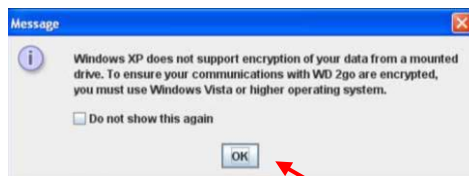

Zde potvrdíte certifikát