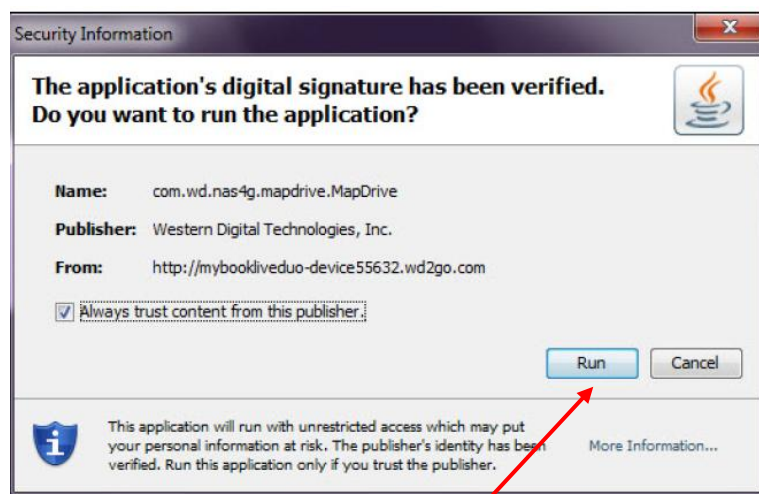

Vzdálený přístup ke sdílenému disku

1. Zadejte do prohlížeče adresu: <http://www.wd2go.com/>

2. Zadejte E-mail / heslo:

3. Klikněte na obrázek disku

4. Vyplňte heslo (stejně jako u kroku 2):

5. Po úspěšném přihlášení potvrdíte následující hlášky: