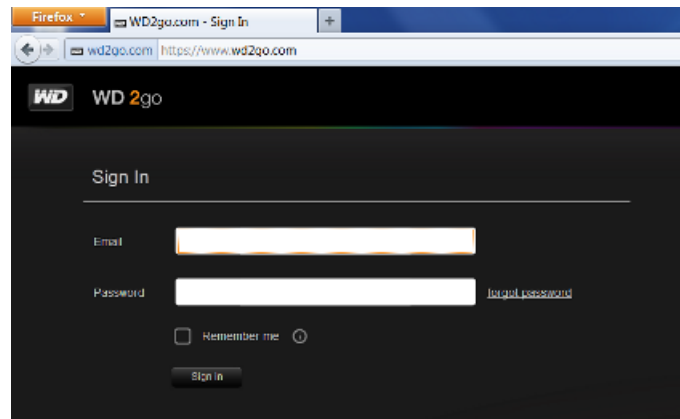

Vzdálený přístup ke sdílenému disku

1. Zadejte do prohlížeče adresu: <http://www.wd2go.com/>

2. Zadejte E-mail / heslo:

3. Klikněte na obrázek disku

4. Vyplňte heslo (stejně jako u kroku 2):

5. Po úspěšném přihlášení potvrdíte následující hlášky: